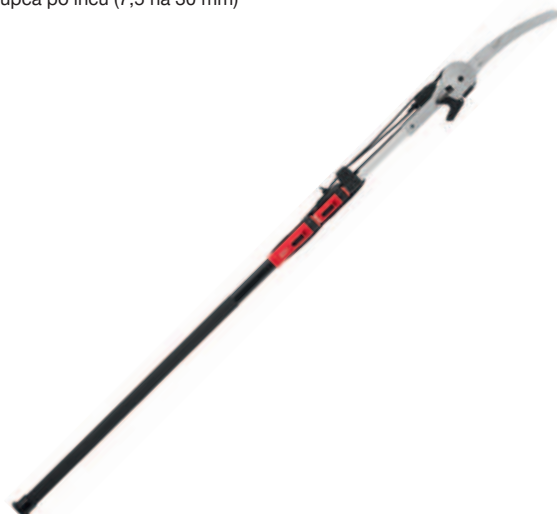

TELESKOPSKA PILA ZA OREZIVANJE

ART 4932498626

ZNAČAJKE: Integrirane škare za orezivanje s mehanizmom za povlačenje užeta za rezanje tanjih grana // Izdržljiva teleskopska ručka koja se može produžiti do 5 m // Aluminijska ručka za manju težinu i maksimalnu izdržljivost // Iznimno izdržljiva oštrica s 6,4 zupca po inču (7,5 na 30 mm)