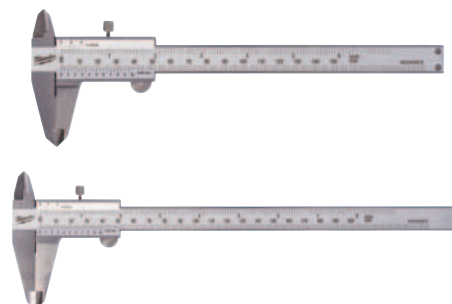

POMIČNO MJERILO S NONIJUSOM

**POMIČNO MJERILO S
NONIJUSOM OD 150 MM**
ART 4932493818

100,00 € //
80,00 € BEZ PDV-A

**POMIČNO MJERILO S
NONIJUSOM OD 200 MM**
ART 4932493925

118,75 € //
95,00 € BEZ PDV-A